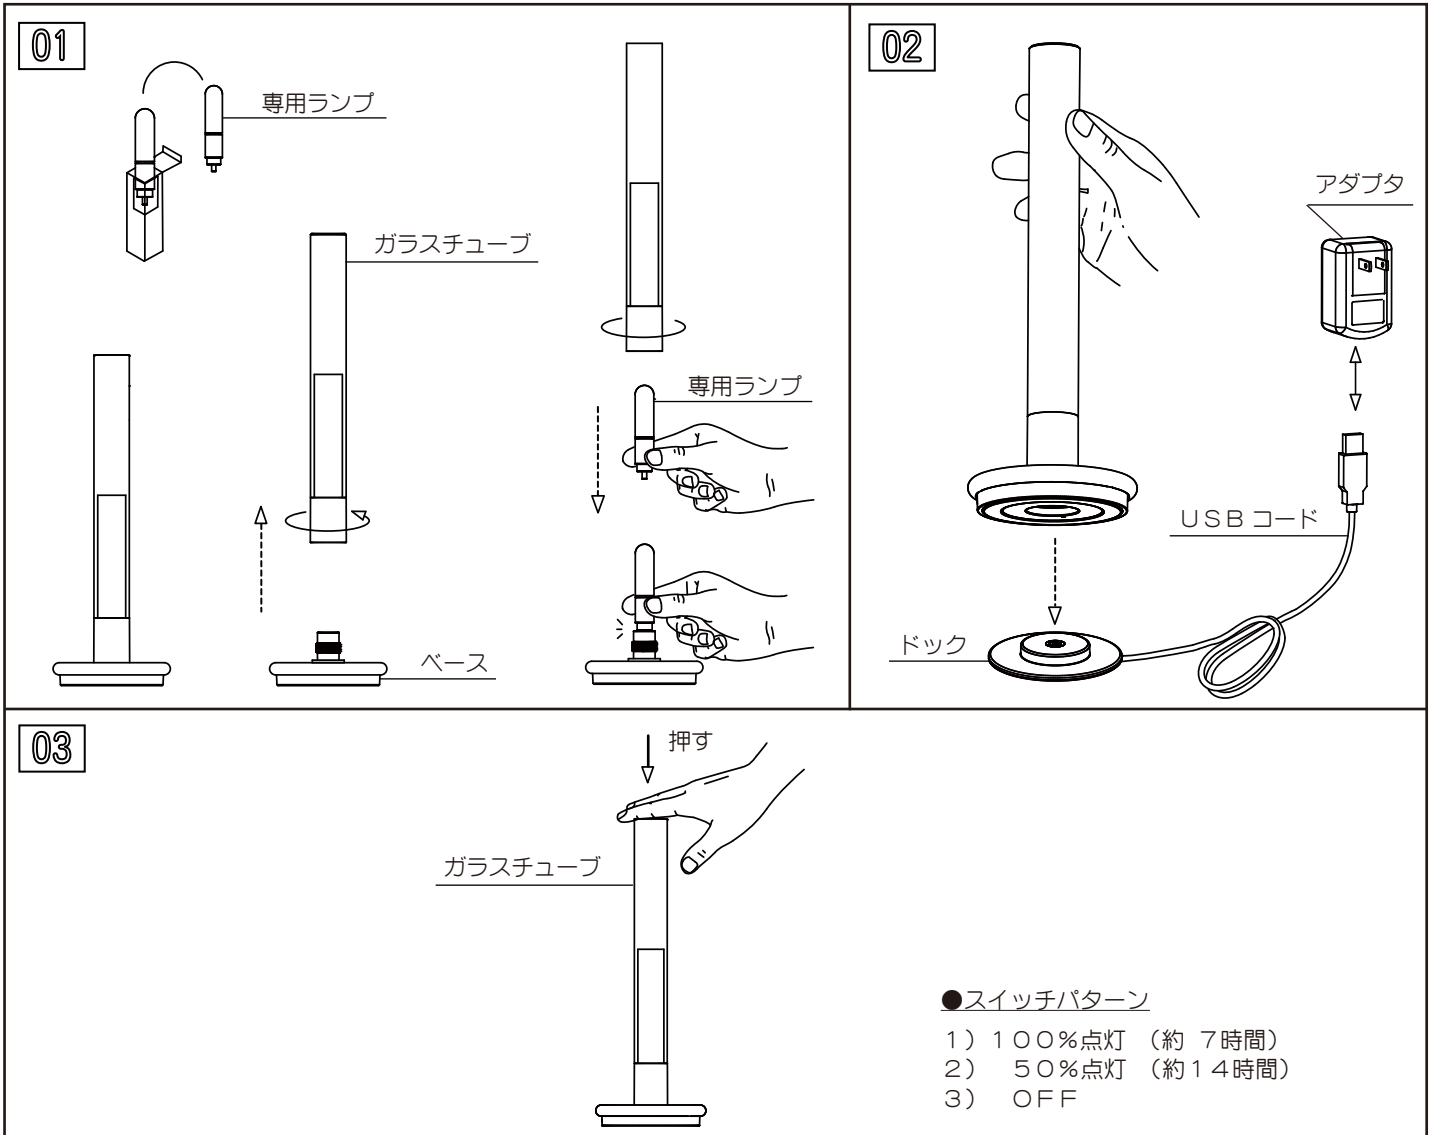

各部の名称と組立かた

■ 組立方法

- テーブルなどの安定した場所でご使用ください。  
じゅうたんの上など不安定な場所で使用しないでください。
- 1. ベースからガラスチューブを取り外し、ベースに専用ランプを差し込み、再度ベースにガラスチューブを取り付けてください。
- 2. USBコードの先端をアダプタに差し込んでください。
- 3. ドックに本体を乗せてください。
- 4. ガラスチューブがスイッチの役割もっています。  
下方に押すことで、調光・消灯を行うことができます。