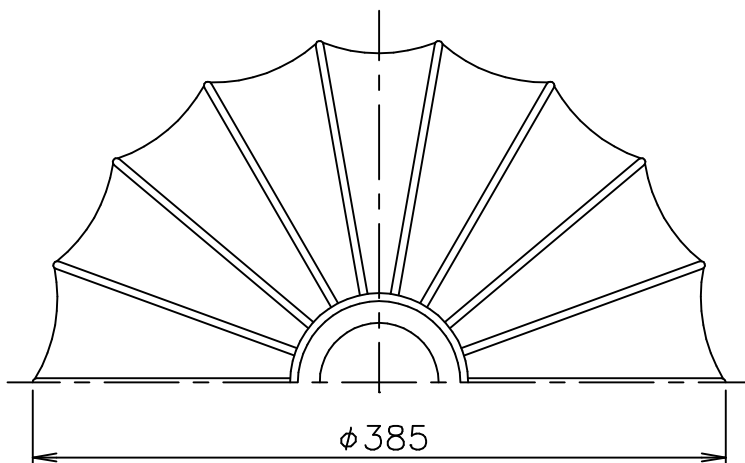

FLOS

180510

140401

121001

6	台座	木	1	茶色	器具 タイプ	屋内専用	
5	スイッチ	樹脂	1	透明			
4	コード	ビニール	1	透明			
3	プラグ	樹脂	1	透明	適合	E26	
2	ソケット	樹脂	1	E26	ランプ	普通ランプシリカ 60W×1	
1	本体	PMMA	1	白色	色種	White	
品番	品名	材質	数量	摘要		名称	
	第三角法	作図 仲西	単位 mm	尺度	質量	2.3 kg	GATTO