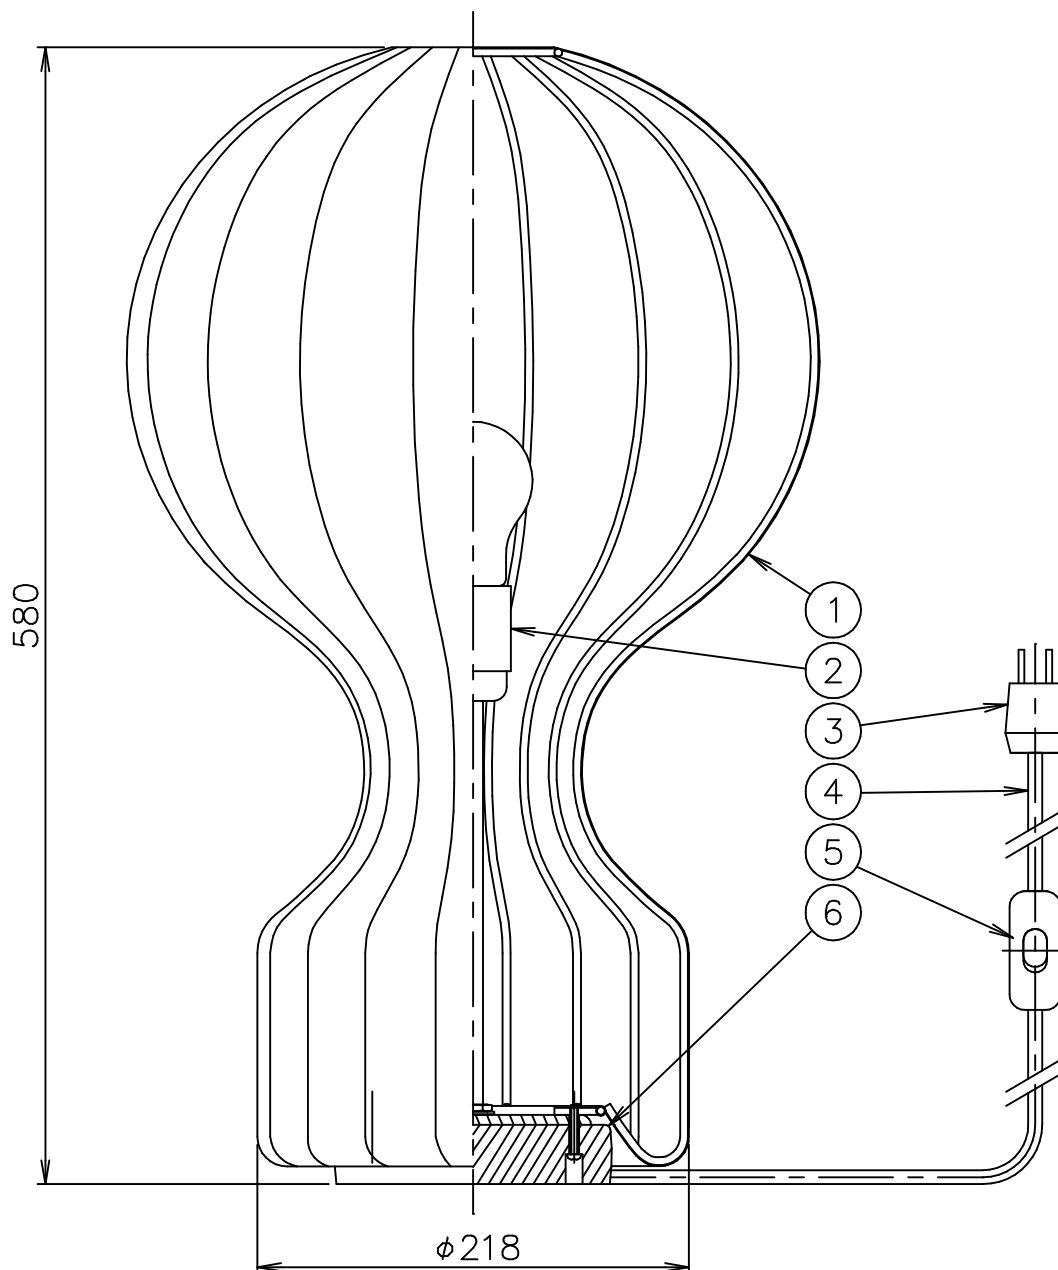

FLOS

180510

140401

121001

6	台座	木	1	茶色	器具 タイプ	屋内専用	
5	スイッチ	樹脂	1	透明			
4	コード	ビニール	1	透明			
3	プラグ	樹脂	1	透明	適合	E26	
2	ソケット	樹脂	1	E26	ランプ	普通ランプシリカ 60W×1	
1	本体	PMMA	1	白色	色種	White	
品番	品名	材質	数量	摘要		名称	
	第三角法	作図 仲西	単位 mm	尺度	質量	2.3 kg	GATTO