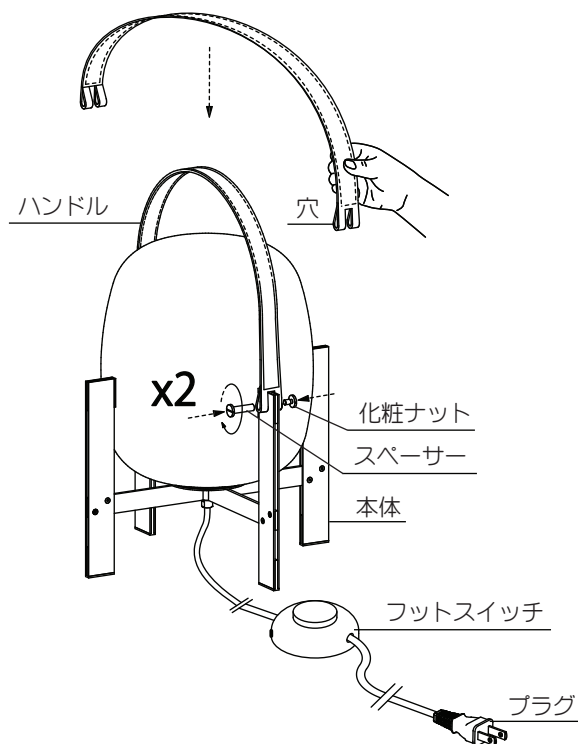

■ 図-1

■ 図-2

■ 図-3

■ 図-4

■ 組立方法

- 床やテーブルなどの安定した場所でご使用ください。じゅうたんの上など不安定な場所で使用しないでください。
- 器具傾きの原因になりますので、本体でコードを踏まないようにご注意ください。

1. ランプをソケットにねじ込んでください。(図-1)
器具に表示されている種類およびワット数以下のものをご使用ください。
2. グローブの開口部を本体のバネ部分に向かって真っ直ぐおろし、バネをグローブ内に収めてください。(図-2)
セット後、グローブの保護ネットを取り除いてください。(図-3)
3. ハンドル先端にある穴と、本体の側面にある穴の位置を合わせてください。
その両方の穴を貫くようスパースをセットし、スパースのネジ穴に化粧ナットをねじ込んでください。(図-4)
4. コンセントにプラグを差し込んでください。(図-4)
 - ランプの点灯・消灯は、フットスイッチで行なってください。
 - プラグを抜きときは、コードを引っ張らずにプラグを持ってコンセントから抜いてください。
 - 長期間ご使用にならない場合は、コンセントからプラグを抜いてください。

■ 使用上の注意

- 器具に布や紙などをかぶせないでください。
- 器具を傾けた形での点灯はお避けください。
- 点灯中および消灯直後のランプは高温となりますので、手を触れないでください。

定格表

カタログ番号	色	定格電圧	消費電力	光源	質量
CESTA METALICA	—	100V	60W	E26 普通ランプ シリカ 60W×1	4.2kg

本品の規格および外観は改良のために予告なしに変更することがありますので、ご了承ください。