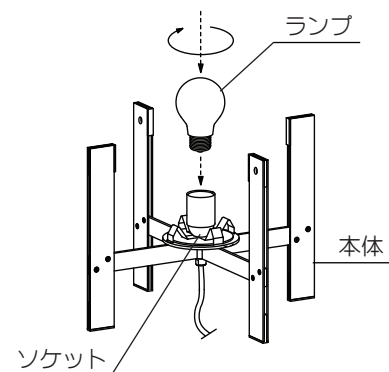

■ 図-1

■ 図-2

■ 図-3

■ 図-4

■ 組立方法

- 床やテーブルなどの安定した場所でご使用ください。じゅうたんの上など不安定な場所で使用しないでください。
- 器具傾きの原因になりますので、本体でコードを踏まないようにご注意ください。

1. ランプをソケットにねじ込んでください。(図-1)
器具に表示されている種類およびワット数以下のものをご使用ください。
2. グローブの開口部を本体のバネ部分に向かって真っ直ぐおろし、バネをグローブ内に収めてください。(図-2)
セット後、グローブの保護ネットを取り除いてください。(図-3)
3. ハンドル先端にある穴と、本体の側面にある穴の位置を合わせてください。
その両方の穴を貫くようスパースをセットし、スパースのネジ穴に化粧ナットをねじ込んでください。(図-4)
4. コンセントにプラグを差し込んでください。(図-4)
 - ランプの点灯・消灯は、フットスイッチで行なってください。
 - プラグを抜きときは、コードを引っ張らずにプラグを持ってコンセントから抜いてください。
 - 長期間ご使用にならない場合は、コンセントからプラグを抜いてください。