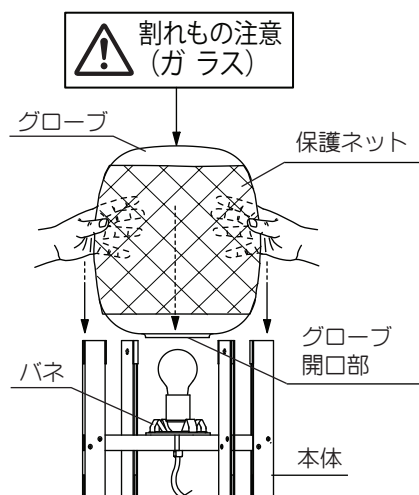

■ 図-1

■ 図-2

■ 図-3

■ 図-4

■ 組立方法

- 床やテーブルなどの安定した場所でご使用ください。じゅうたんの上など不安定な場所で使用しないでください。
- 器具傾きの原因になりますので、本体でコードを踏まないようにご注意ください。

1. ランプをソケットにねじ込んでください。(図-1)
器具に表示されている種類およびワット数以下のものをご使用ください。
2. グローブの開口部を本体のバネ部分に向かって真っ直ぐおろし、バネをグローブ内に収めてください。(図-2)
セット後、グローブの保護ネットを取り除いてください。(図-3)
3. ハンドル先端にある穴と、本体の側面にある穴の位置を合わせてください。
その両方の穴を貫くようスパースをセットし、スパースのネジ穴に化粧ナットをねじ込んでください。(図-4)
4. コンセントにプラグを差し込んでください。(図-4)
 - ランプの点灯・消灯は、フットスイッチで行なってください。
 - プラグを抜きときは、コードを引っ張らずにプラグを持ってコンセントから抜いてください。
 - 長期間ご使用にならない場合は、コンセントからプラグを抜いてください。