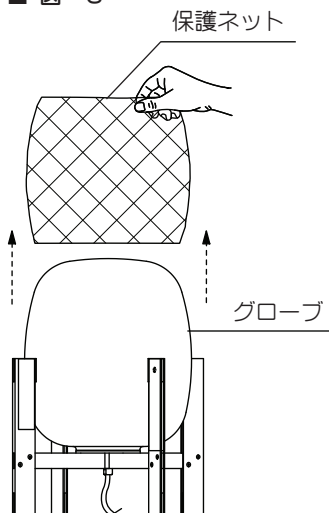

■ 図-1

■ 図-2

■ 図-3

■ 図-4

■ 組立方法

- 床やテーブルなどの安定した場所でご使用ください。じゅうたんの上など不安定な場所で使用しないでください。
- 器具傾きの原因になりますので、本体でコードを踏まないようにご注意ください。

1. ランプをソケットにねじ込んでください。(図-1)
器具に表示されている種類およびワット数以下のものをご使用ください。
2. グローブの開口部を本体のバネ部分に向かって真っ直ぐおろし、バネをグローブ内に収めてください。(図-2)
セット後、グローブの保護ネットを取り除いてください。(図-3)
3. ハンドル先端にある穴と、本体の側面にある穴の位置を合わせてください。
その両方の穴を貫くようスパースをセットし、スパースのネジ穴に化粧ナットをねじ込んでください。(図-4)
4. コンセントにプラグを差し込んでください。(図-4)
 - ランプの点灯・消灯は、フットスイッチで行なってください。
 - プラグを抜きときは、コードを引っ張らずにプラグを持ってコンセントから抜いてください。
 - 長期間ご使用にならない場合は、コンセントからプラグを抜いてください。