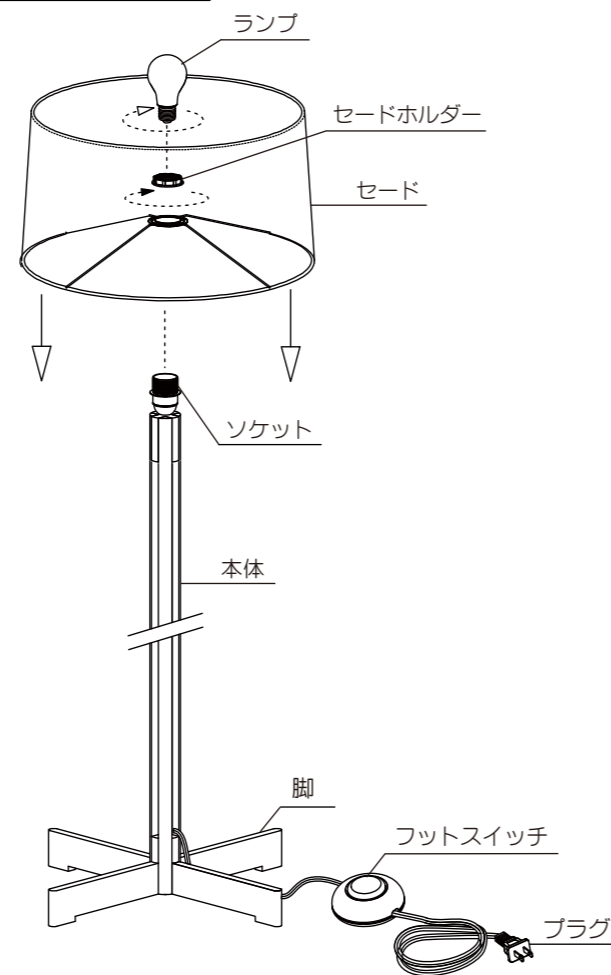

- ◇可動部分のある器具は、可動範囲以上に無理に動かさないでください。
- ◇器具の保守・お手入れ等で、無理に器具を回転させたり、引っ張ったり、振動や衝撃を加えたりしないでください。
- ◇器具に直接水を勢いよくかけて洗わないでください。

部品名称

FAD MENOR

1 FAD FIJA

2 FAD FIJA

3 FAD FIJA

組立方法

・FAD MENOR

※ 床・テーブル等安定した場所でご使用ください。
注) 脚でコードを踏まないようご注意ください。

1. セードをソケットにセットし、セードホルダーで確実に取り付けてください。
2. ランプをソケットにねじ込みます。器具に表示されている種類およびワット数以下のものをご使用ください。
3. プラグをコンセントに差し込み、中間スイッチで点灯・消灯を行なってください。

・FAD FIJA

※ 床などの安定した場所でご使用ください。
注) 器具傾きの原因になりますので、脚でコードを踏まないようご注意ください。