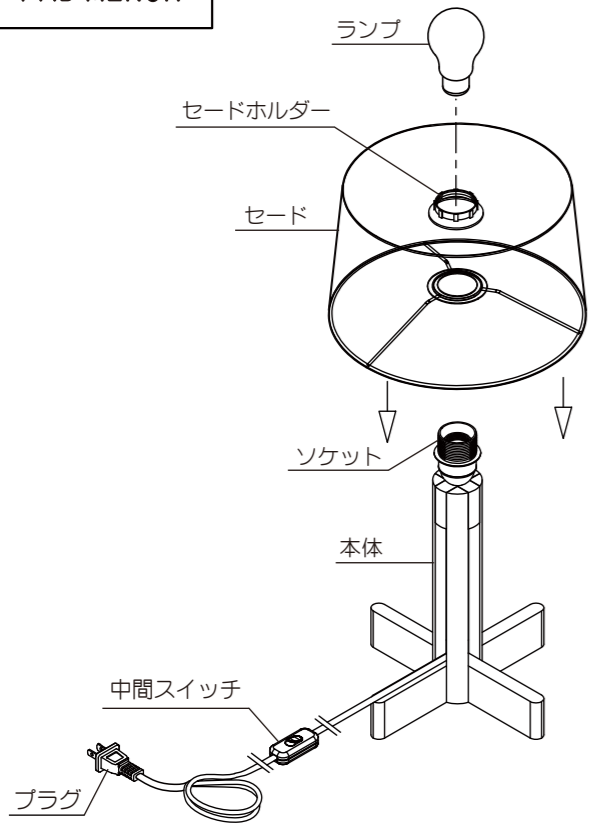

- ◇可動部分のある器具は、可動範囲以上に無理に動かさないでください。
- ◇器具の保守・お手入れ等で、無理に器具を回転させたり、引っ張ったり、振動や衝撃を加えたりしないでください。
- ◇器具に直接水を勢いよくかけて洗わないでください。

部品名称

FAD MENOR

1 FAD FIJA

2 FAD FIJA

3 FAD FIJA

組立方法

・FAD MENOR