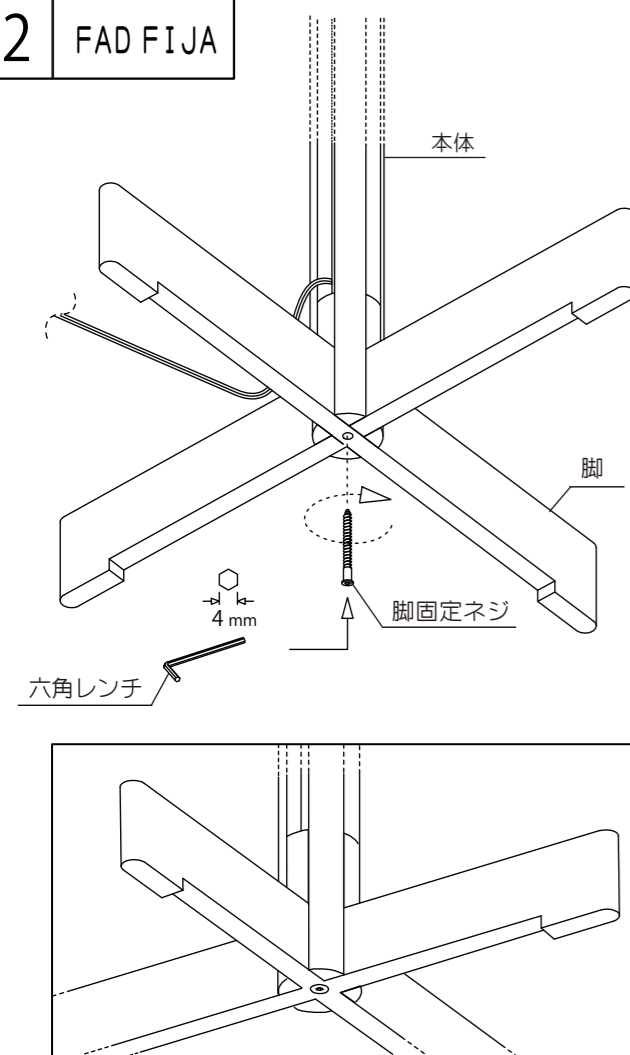

- ◇可動部分のある器具は、可動範囲以上に無理に動かさないでください。
- ◇器具の保守・お手入れ等で、無理に器具を回転させたり、引っ張ったり、振動や衝撃を加えたりしないでください。
- ◇器具に直接水を勢いよくかけて洗わないでください。

部品名称

FAD MENOR

1 FAD FIJA

2 FAD FIJA

3 FAD FIJA

組立方法

・FAD MENOR